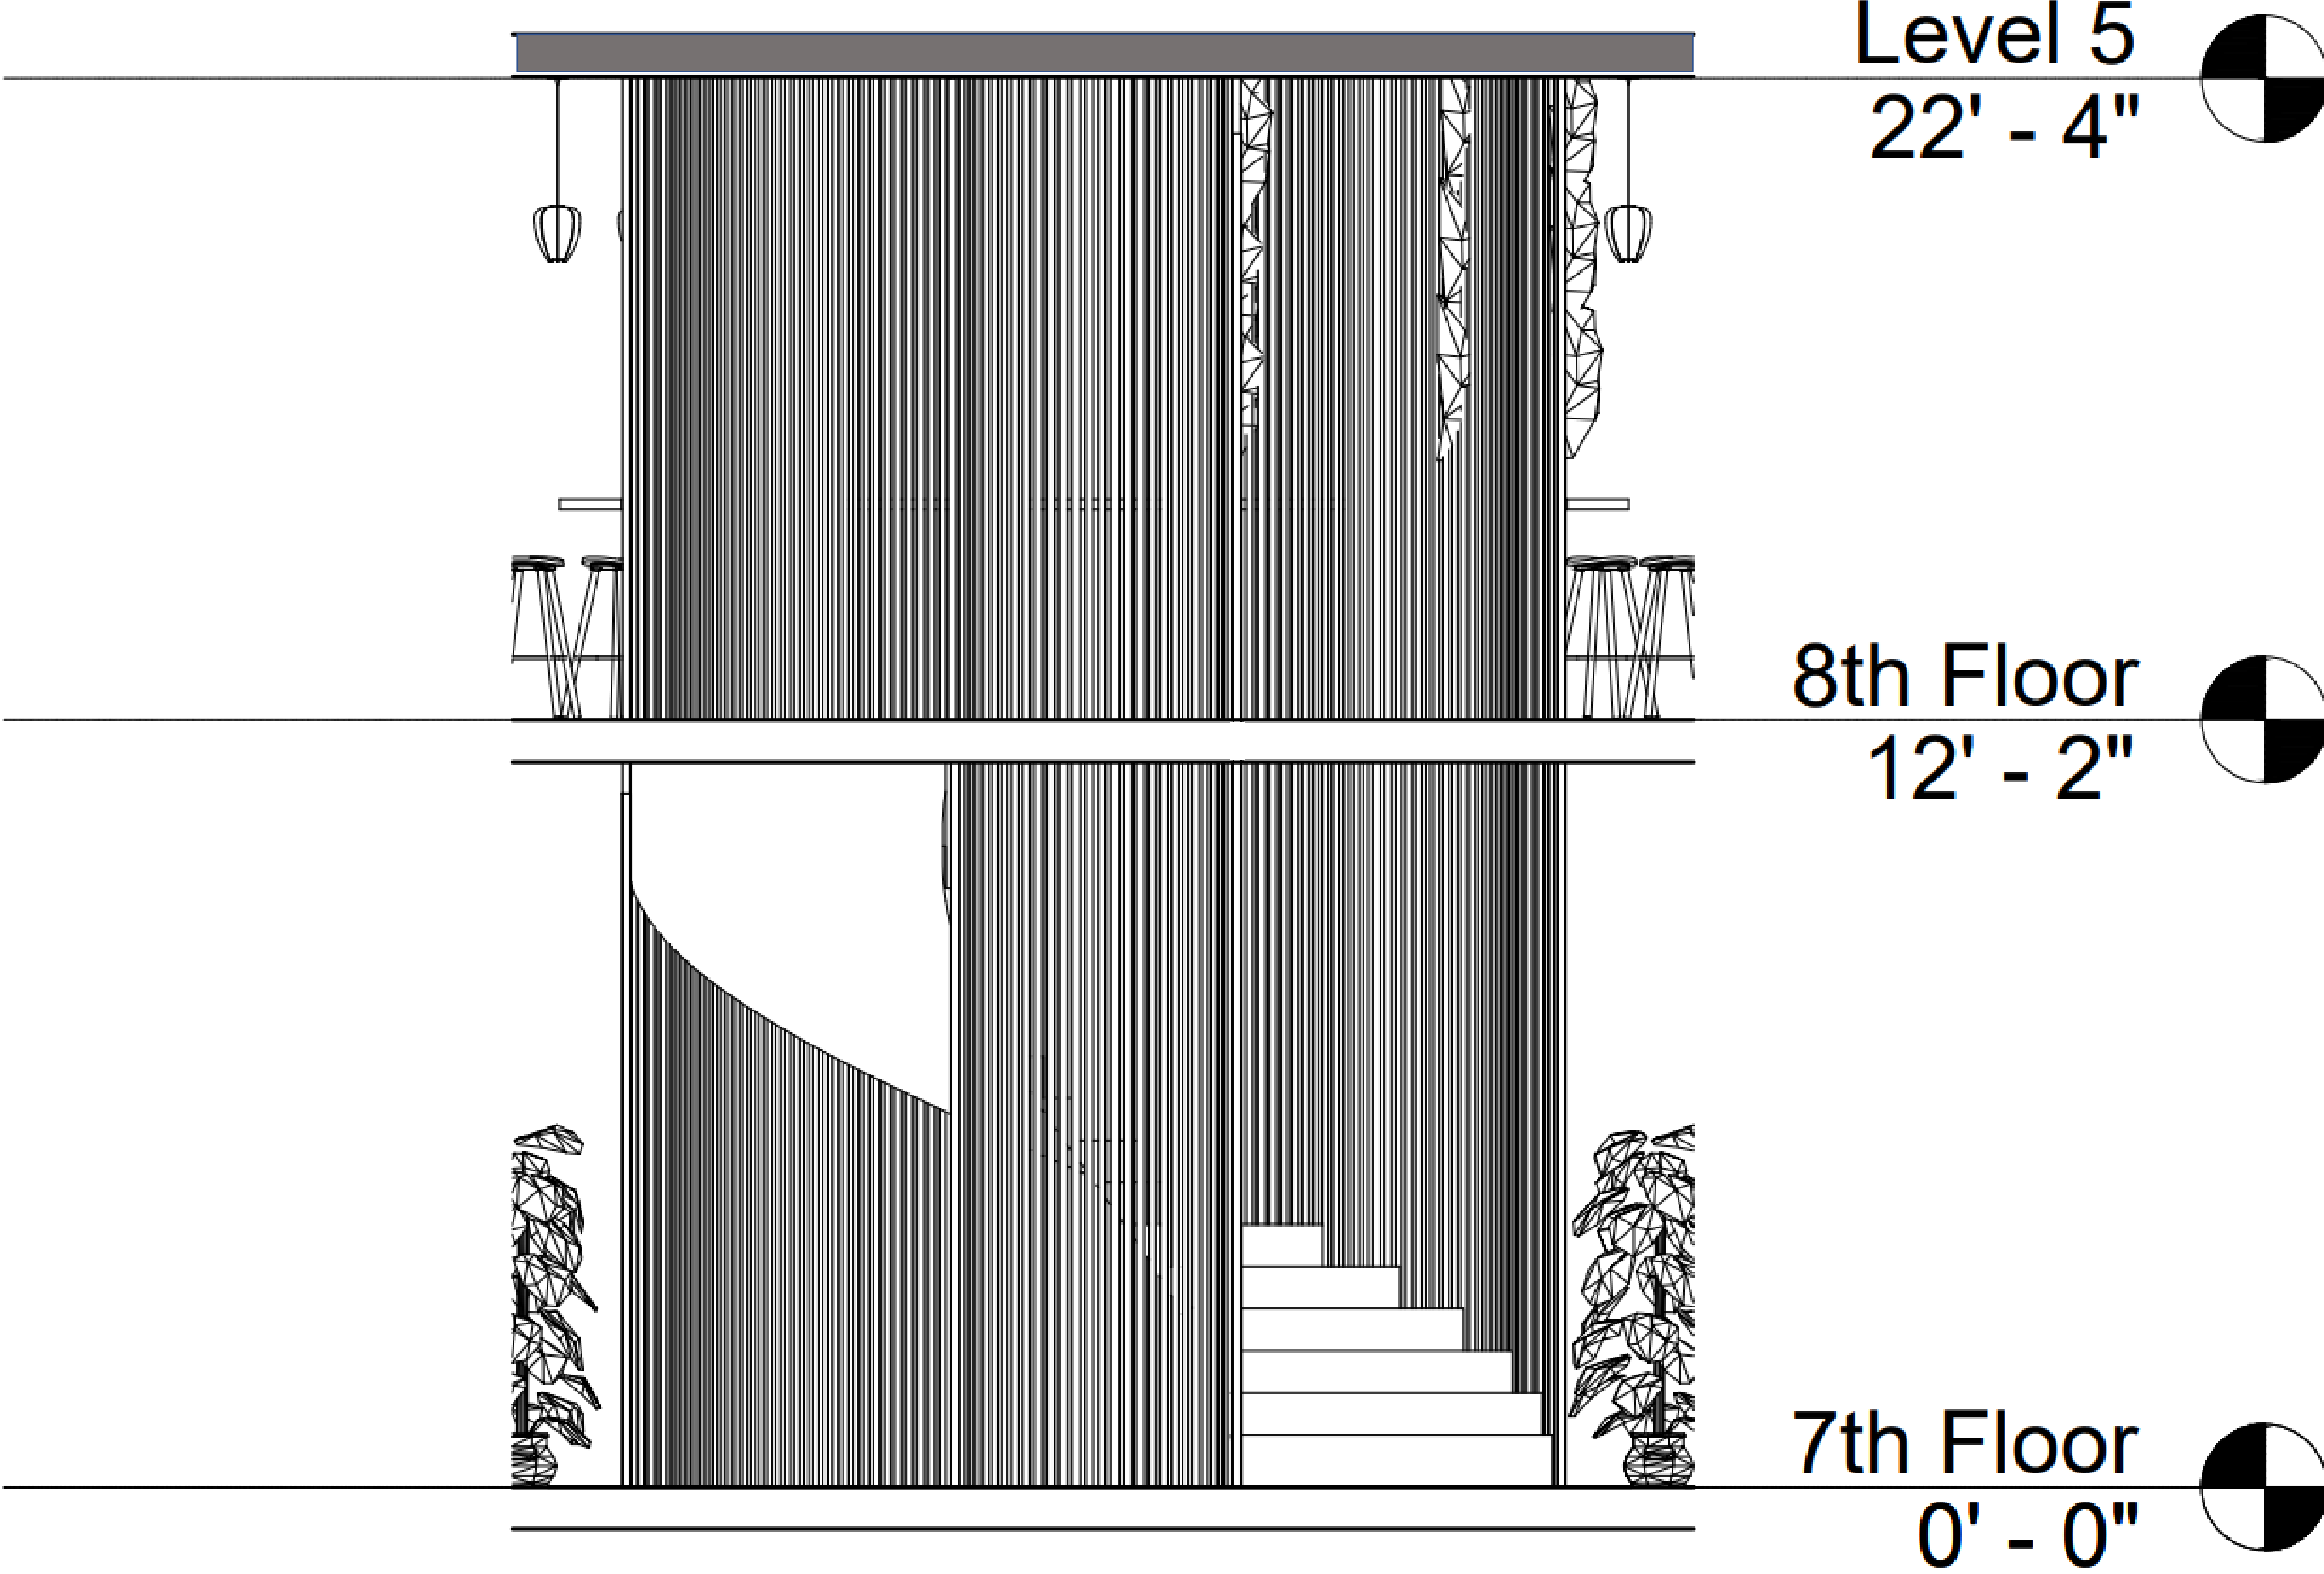

Stair Section