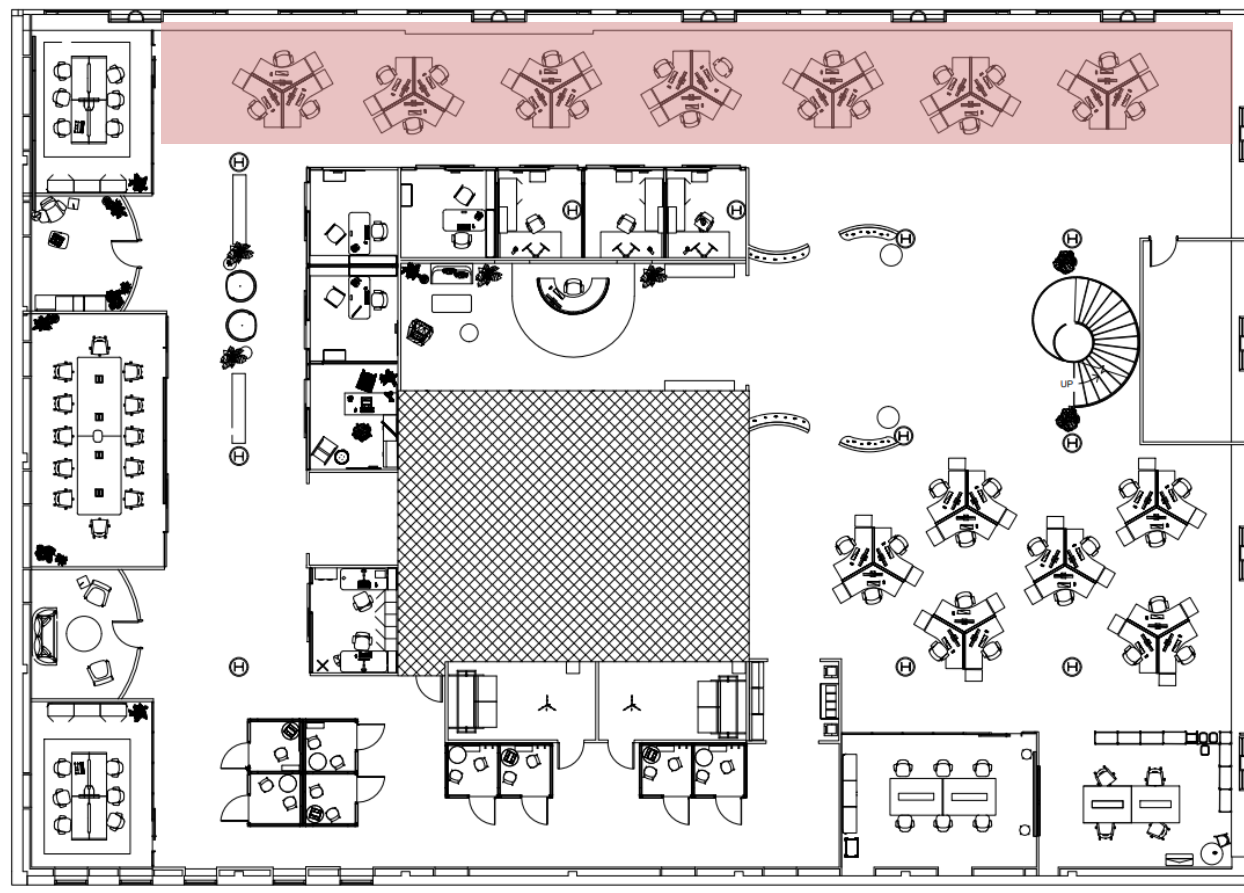

Private & Open Offices