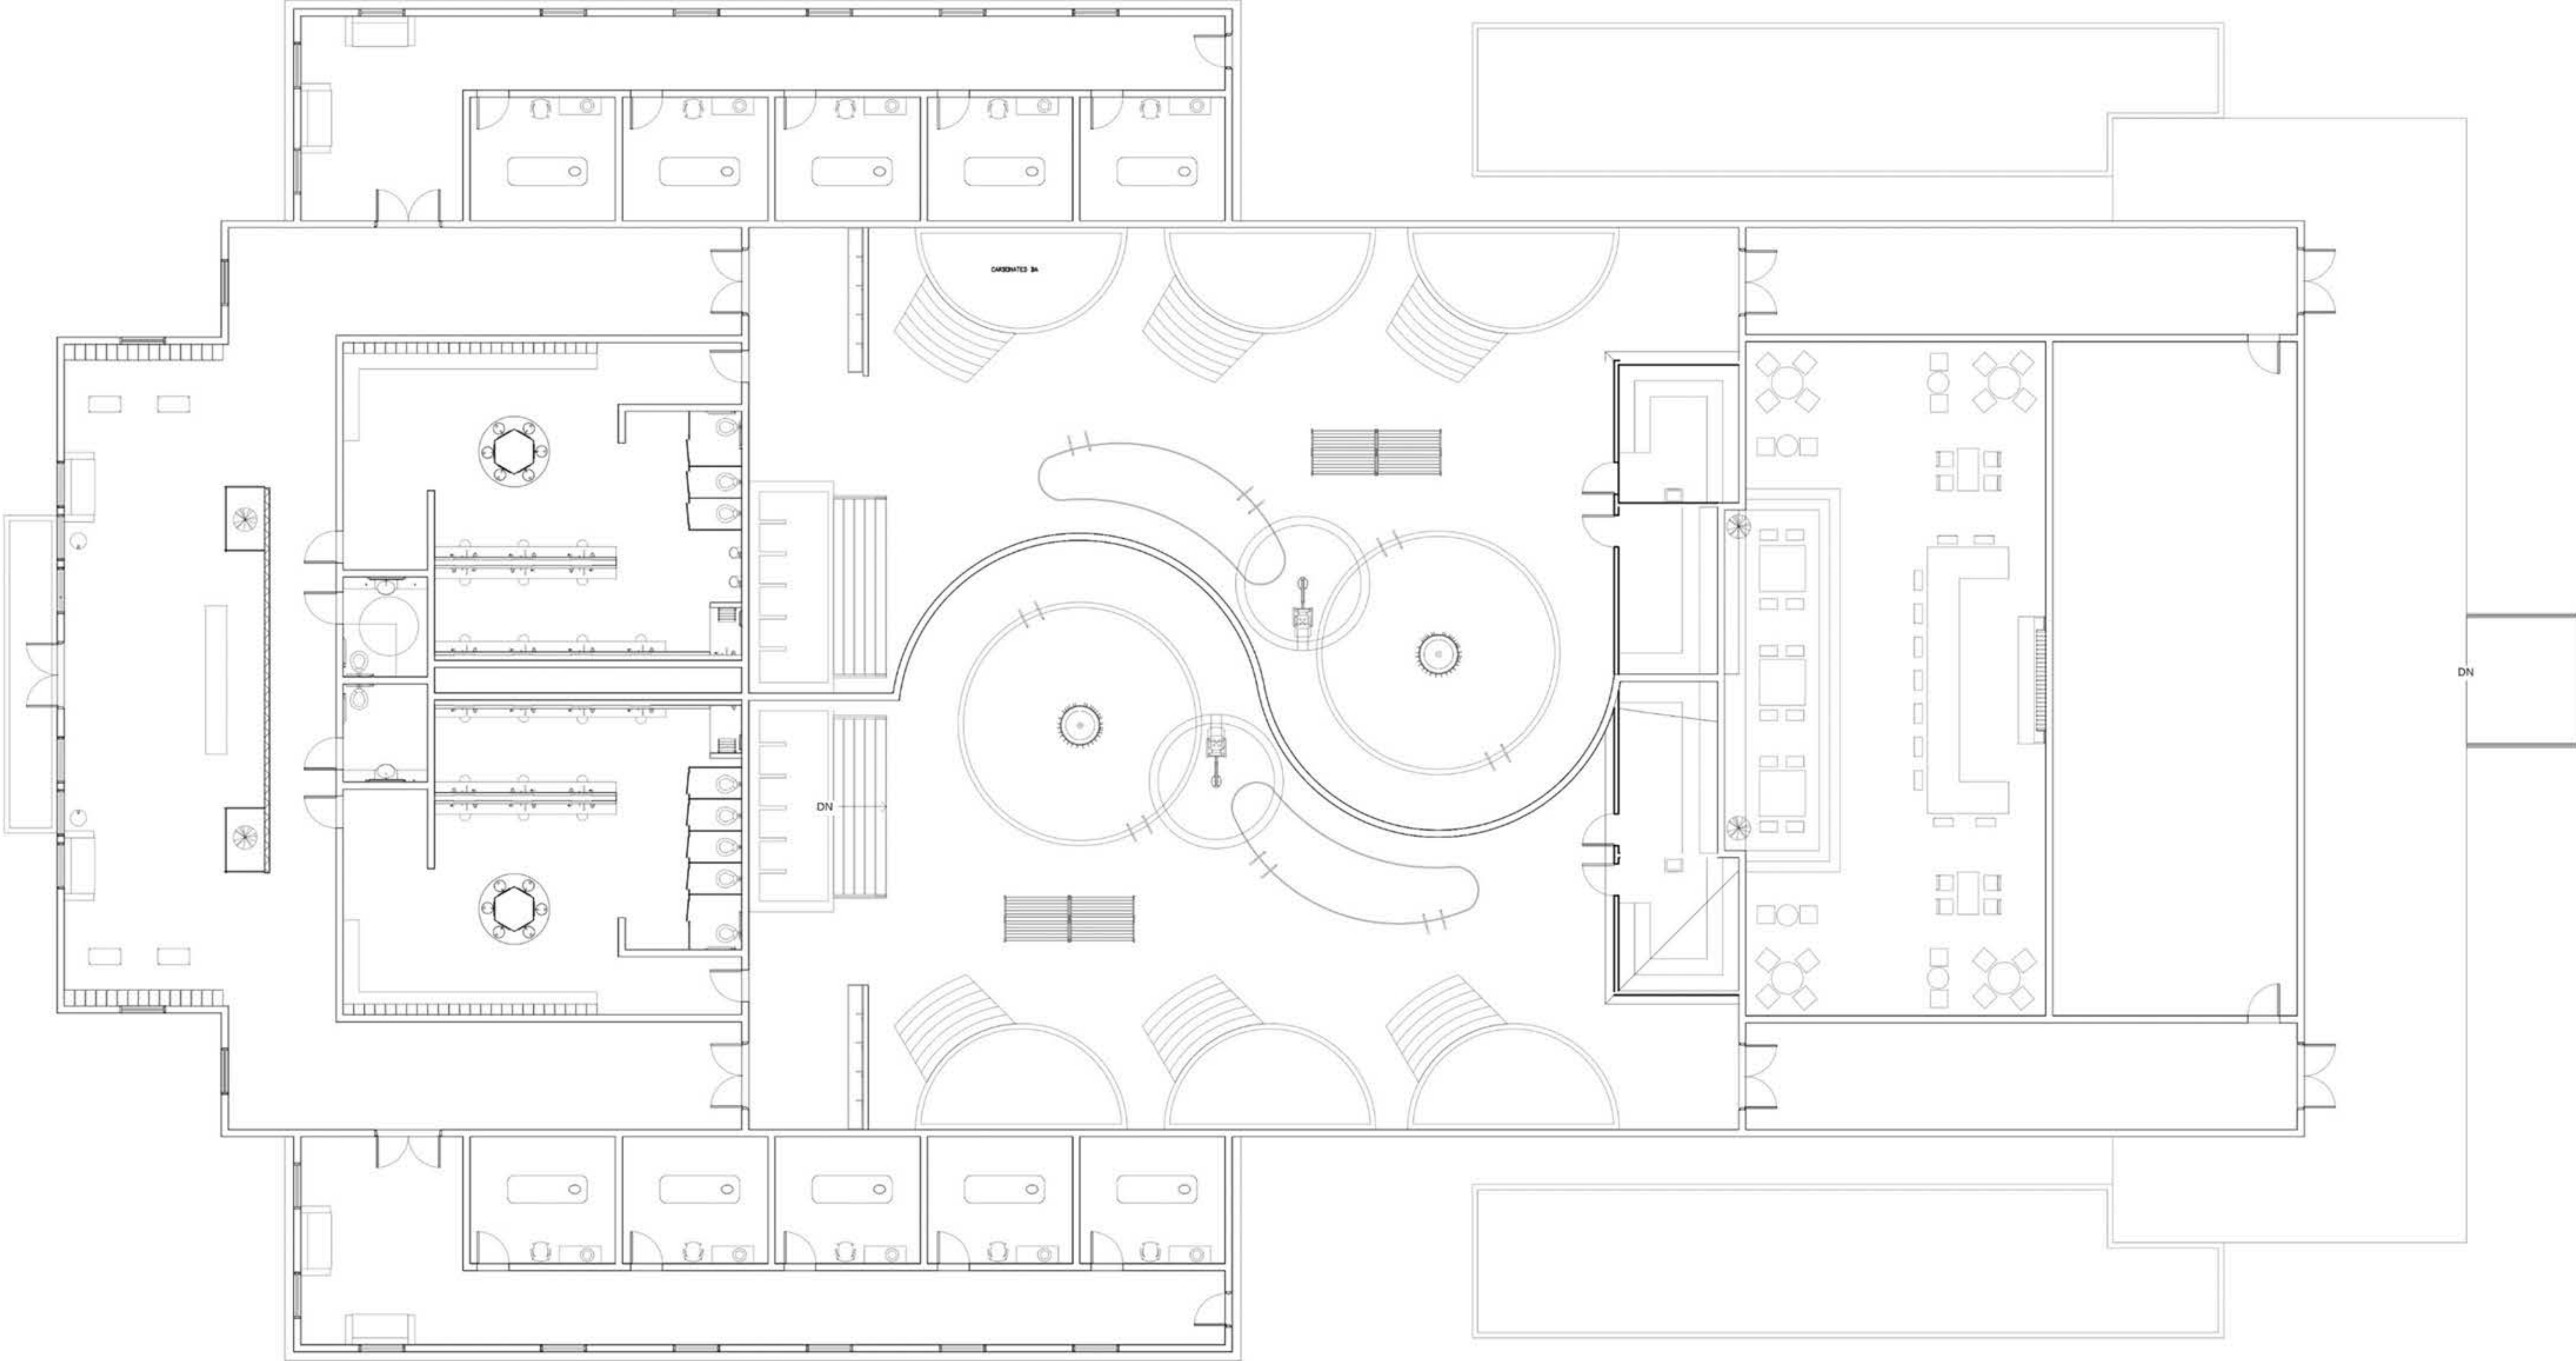

ADJACENCY MATRIX

ENTRANCE	●	○	○	○	○	○	○	○	○	○	○	○	○	○	○	○	○	○	○	○	○
RECEPTION DESK	●	○	○	○	○	○	○	○	○	○	○	○	○	○	○	○	○	○	○	○	○
LOCKERS	●	○	○	○	○	○	○	○	○	○	○	○	○	○	○	○	○	○	○	○	○
SHOWERS	●	○	○	○	○	○	○	○	○	○	○	○	○	○	○	○	○	○	○	○	○
BATHING ROOM	●	○	○	○	○	○	○	○	○	○	○	○	○	○	○	○	○	○	○	○	○
SAUNA/STEAMROOM	●	○	○	○	○	○	○	○	○	○	○	○	○	○	○	○	○	○	○	○	○
TEA ROOM	●	○	○	○	○	○	○	○	○	○	○	○	○	○	○	○	○	○	○	○	○
MASSAGE/FACIAL ROOMS	●	○	○	○	○	○	○	○	○	○	○	○	○	○	○	○	○	○	○	○	○
OUTDOOR GARDEN	●	○	○	○	○	○	○	○	○	○	○	○	○	○	○	○	○	○	○	○	○
COMMUNITY POOL	●	○	○	○	○	○	○	○	○	○	○	○	○	○	○	○	○	○	○	○	○
FAMILY BATH	●	○	○	○	○	○	○	○	○	○	○	○	○	○	○	○	○	○	○	○	○
FOOT POOL	●	○	○	○	○	○	○	○	○	○	○	○	○	○	○	○	○	○	○	○	○

○ NOT DESIRABLE
 ○ LESS OF AN IMPORTANCE
 ● DESIRABLE/NECESSARY ADJACENCY

Floor Plan

Manzo Sento Floorplan

Scale: 1/8"=1'

Floor Plan with Annotations

Reflected Ceiling Plan

RCP LEGEND	
	1' x 1' SQUARE DOWN LIGHT
	1' x 1' SQUARE UP LIGHT
	1' x 1' ROUND DOWN LIGHT
	1' x 1' ROUND UP LIGHT
	1' x 1' SQUARE DOWN LIGHT
	1' x 1' SQUARE UP LIGHT
	1' x 1' ROUND DOWN LIGHT
	1' x 1' ROUND UP LIGHT
	1' x 1' SQUARE DOWN LIGHT
	1' x 1' SQUARE UP LIGHT
	1' x 1' ROUND DOWN LIGHT
	1' x 1' ROUND UP LIGHT

Color/Finish: White
Dimensions: 31"x74"x30"
Manufacturer: Buy Rite Beauty
Location: Massage Rooms

RM F20 DES387

Family Bath

ADA Toilet and Sink Requirements are Met

ADA Showers are Located in Each Locker Room