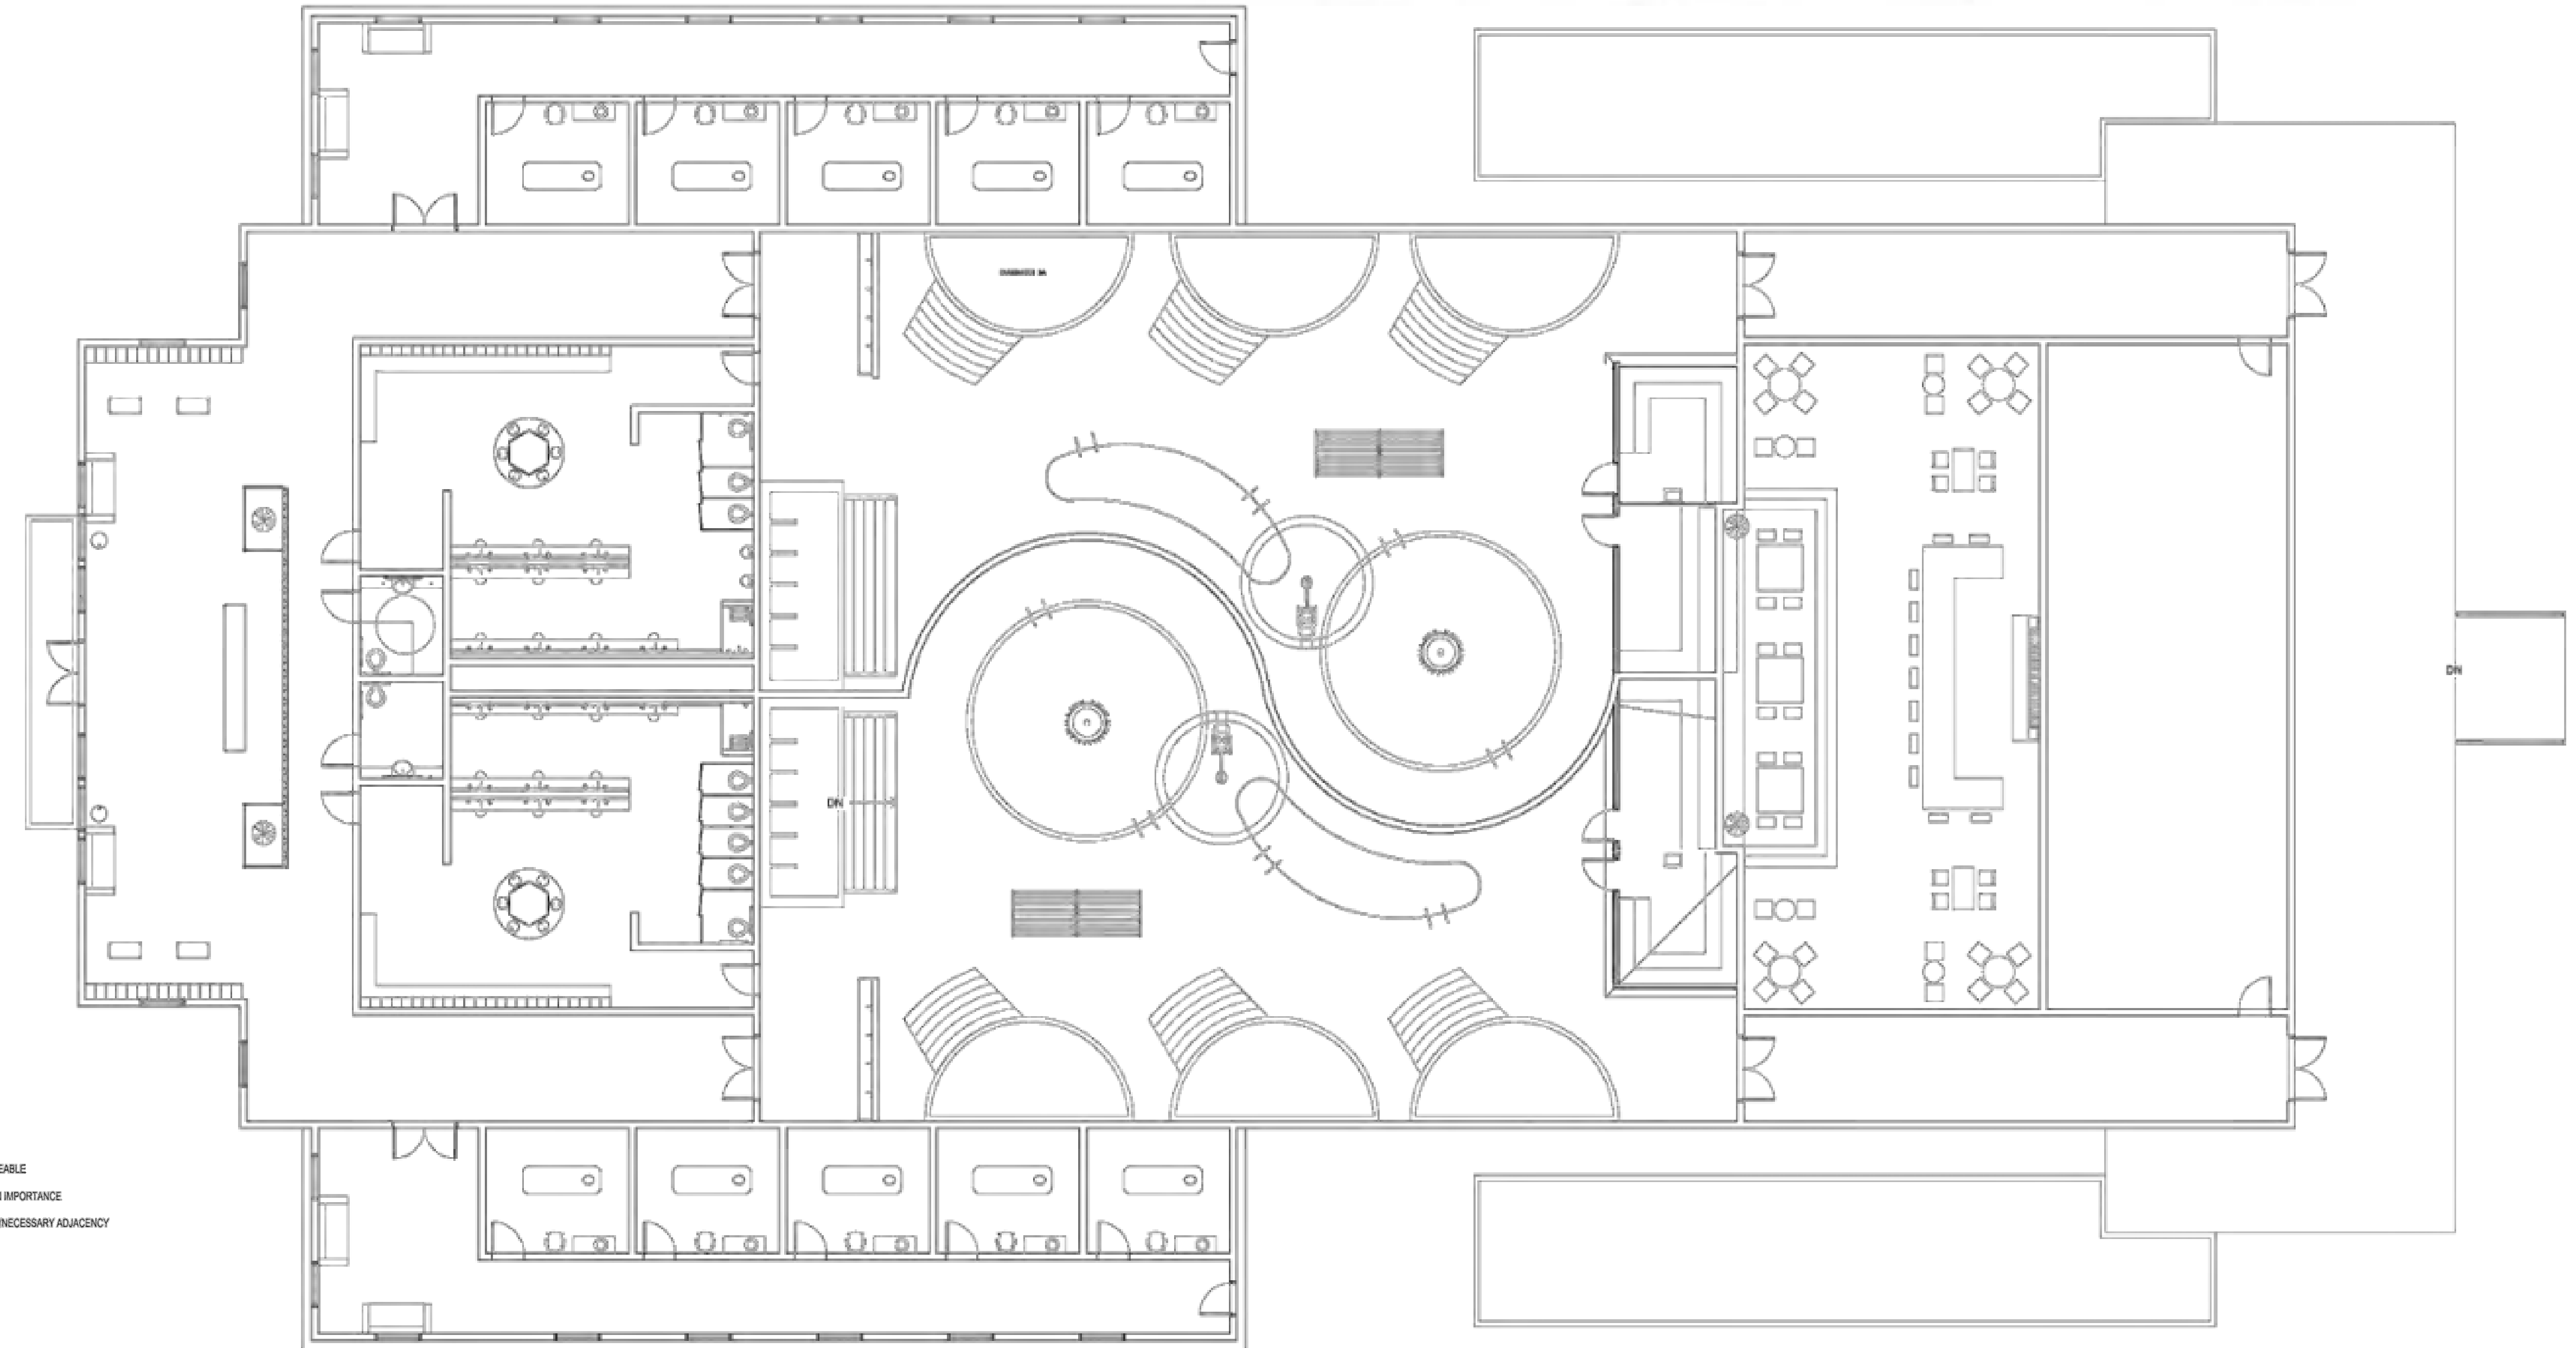

ADJACENCY MATRIX

ENTRANCE	●	○	○	○	○	○	○	○	○	○	○	○	○	○	○	○	○	○	○	○	○
RECEPTION DESK	●	○	○	○	○	○	○	○	○	○	○	○	○	○	○	○	○	○	○	○	○
LOCKERS	●	○	○	○	○	○	○	○	○	○	○	○	○	○	○	○	○	○	○	○	○
SHOWERS	●	○	○	○	○	○	○	○	○	○	○	○	○	○	○	○	○	○	○	○	○
BATHING ROOM	●	○	○	○	○	○	○	○	○	○	○	○	○	○	○	○	○	○	○	○	○
SAUNA/STEAMROOM	●	○	○	○	○	○	○	○	○	○	○	○	○	○	○	○	○	○	○	○	○
TEA ROOM	●	○	○	○	○	○	○	○	○	○	○	○	○	○	○	○	○	○	○	○	○
MASSAGE/FACIAL ROOMS	●	○	○	○	○	○	○	○	○	○	○	○	○	○	○	○	○	○	○	○	○
OUTDOOR GARDEN	●	○	○	○	○	○	○	○	○	○	○	○	○	○	○	○	○	○	○	○	○
COMMUNITY POOL	●	○	○	○	○	○	○	○	○	○	○	○	○	○	○	○	○	○	○	○	○
FAMILY BATH	●	○	○	○	○	○	○	○	○	○	○	○	○	○	○	○	○	○	○	○	○
FOOT POOL	●	○	○	○	○	○	○	○	○	○	○	○	○	○	○	○	○	○	○	○	○

○ NOT DESIRABLE
 ○ LESS OF AN IMPORTANCE
 ● DESIRABLE/NECESSARY ADJACENCY

Floor Plan

Manzo Sento Floorplan

Scale: 1/8"=1'

Floor Plan with Annotations

Reflected Ceiling Plan

RCP LEGEND	
	1' x 1' SQUARE DOWN LIGHT
	1' x 1' SQUARE UP LIGHT
	1' x 1' ROUND DOWN LIGHT
	1' x 1' ROUND UP LIGHT
	1' x 1' SQUARE DOWN LIGHT
	1' x 1' SQUARE UP LIGHT
	1' x 1' ROUND DOWN LIGHT
	1' x 1' ROUND UP LIGHT
	1' x 1' SQUARE DOWN LIGHT
	1' x 1' SQUARE UP LIGHT
	1' x 1' ROUND DOWN LIGHT
	1' x 1' ROUND UP LIGHT

Color/Finish: White
Dimensions: 31"x74"x30"
Manufacturer: Buy Rite Beauty
Location: Massage Rooms

RM F20 DES387

Family Bath

ADA Toilet and Sink Requirements are Met

ADA Showers are Located in Each Locker Room