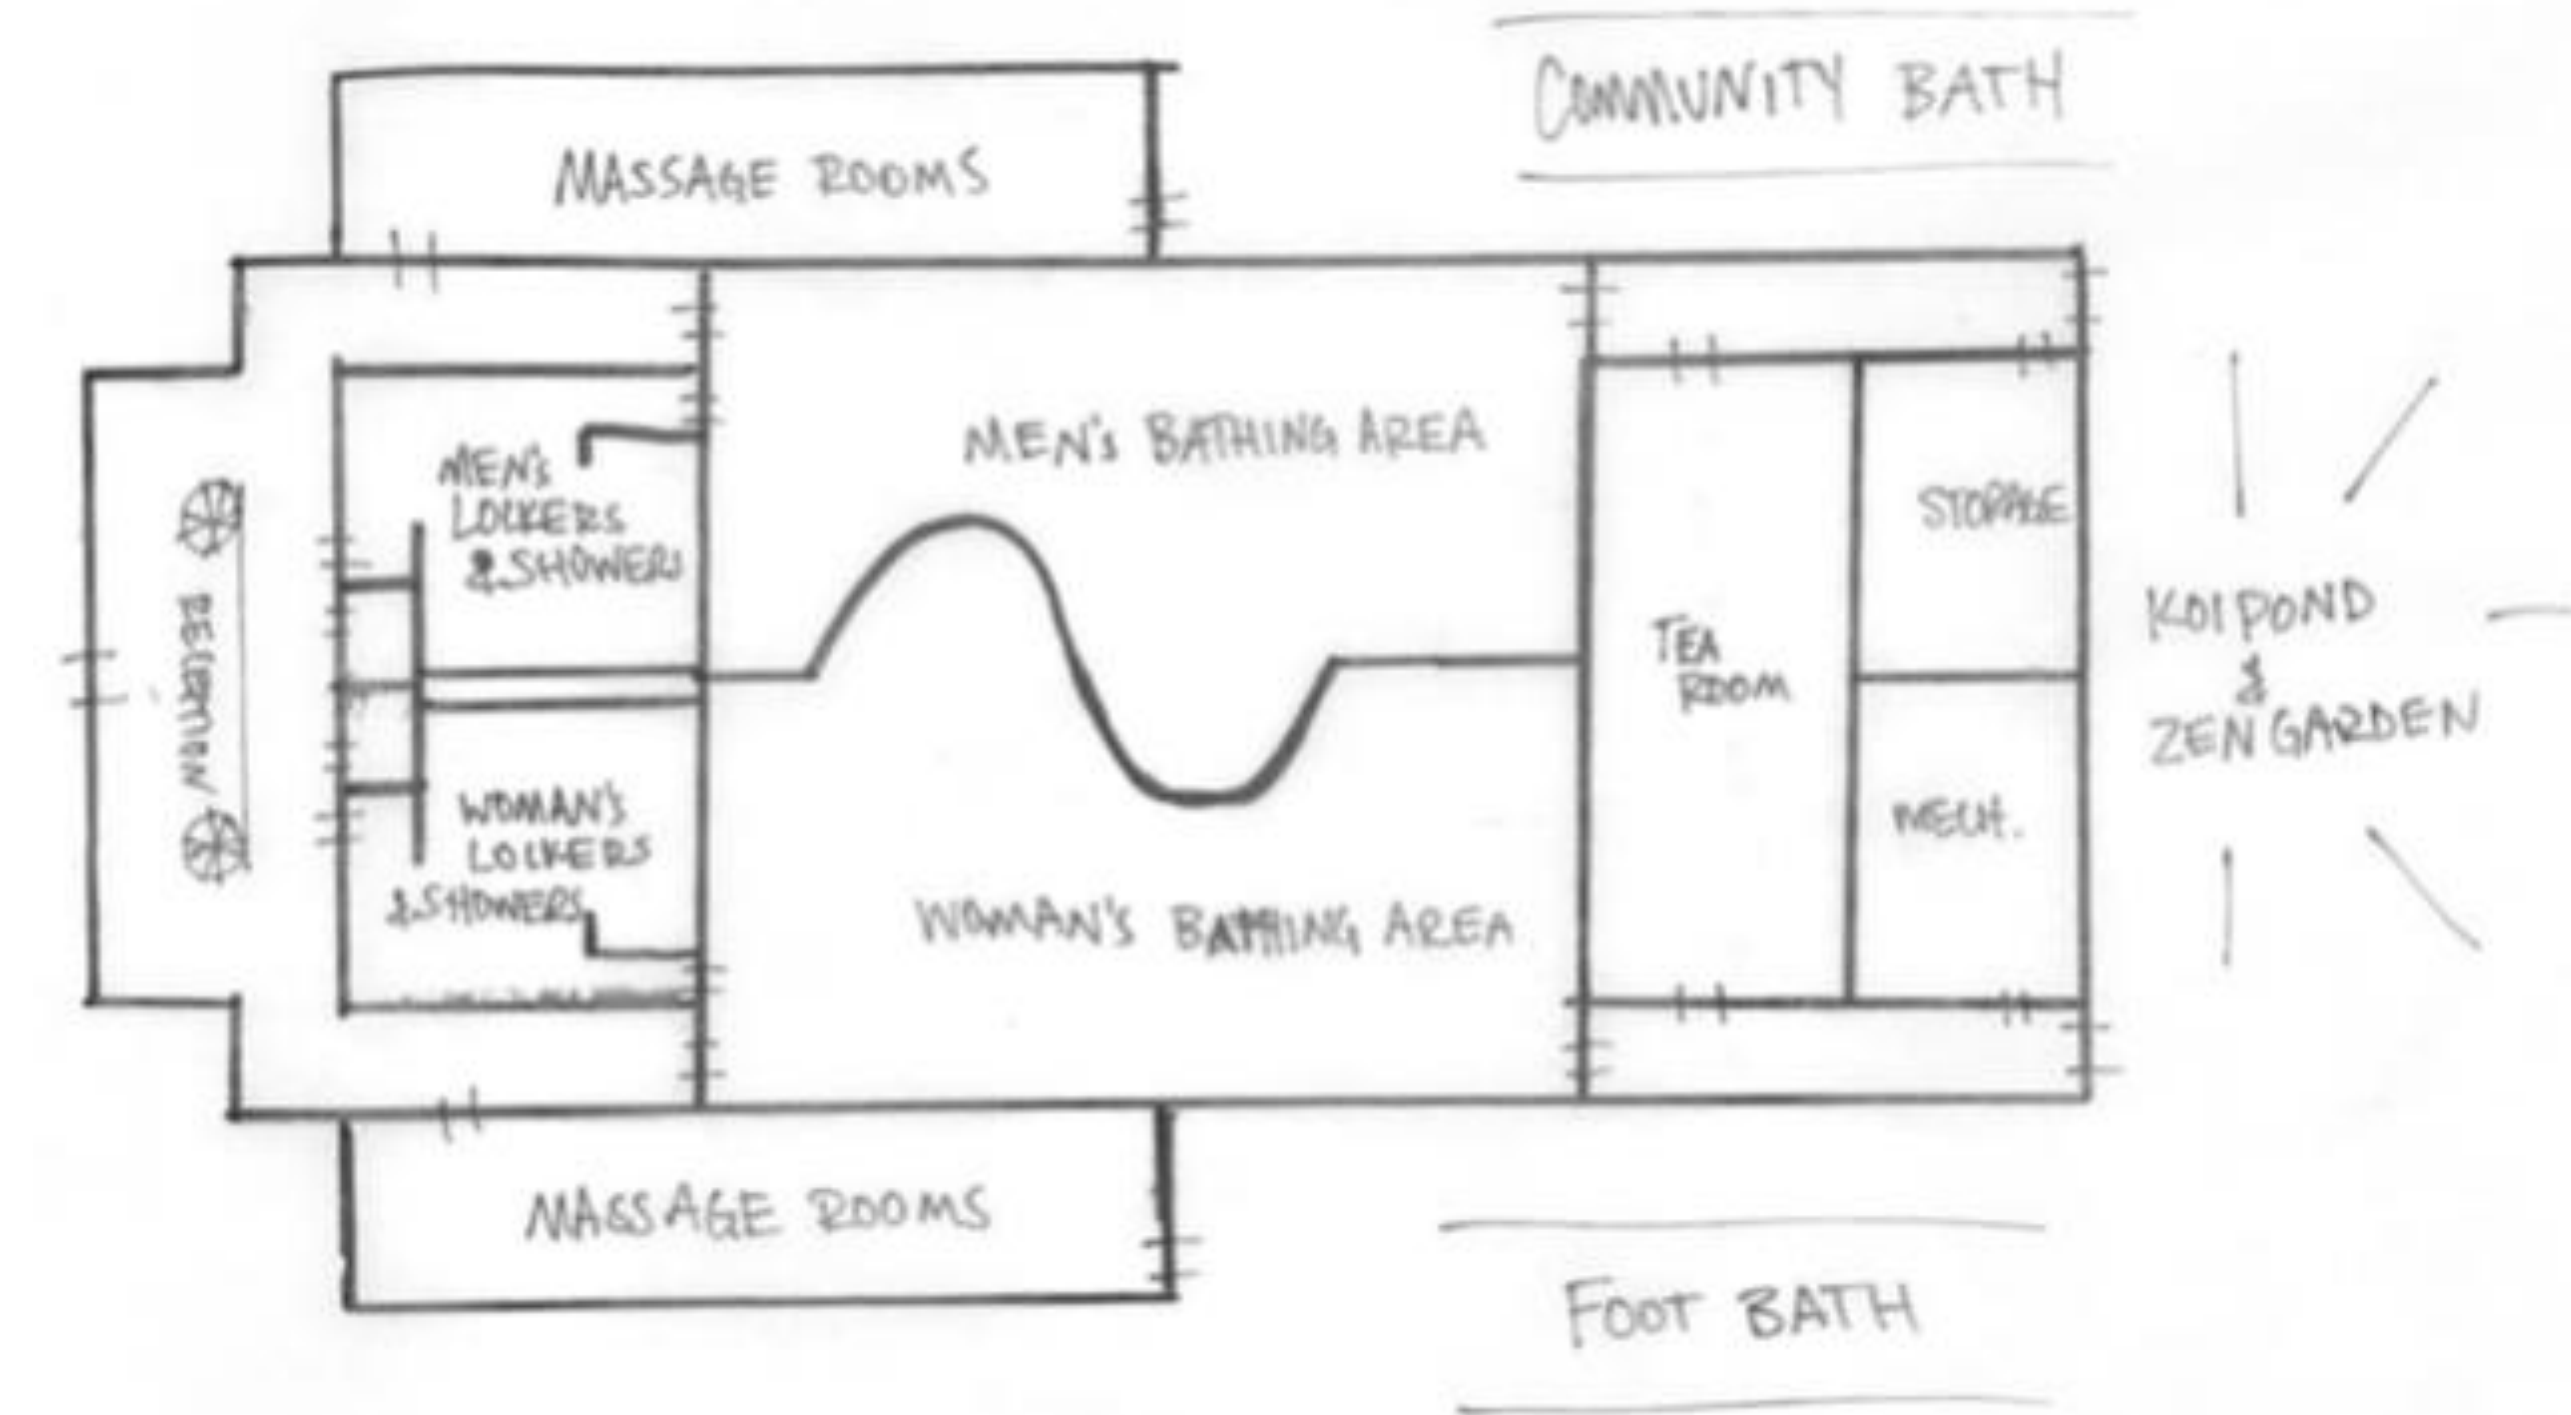

Programming